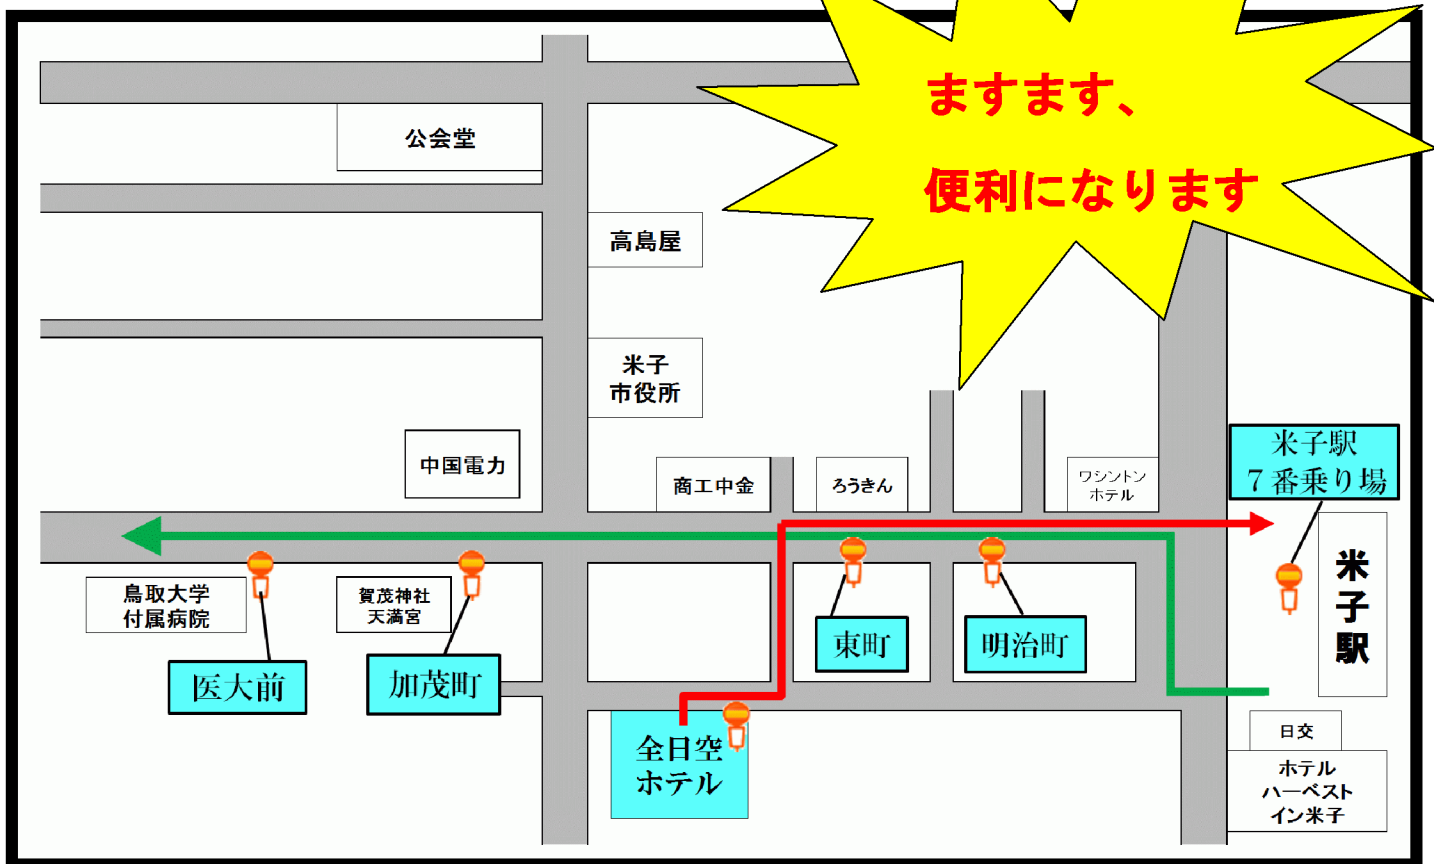

米子空港連絡バス

7月1日（木）より、
空港連絡バスの空港行きの経路が変わります。

・新しいルート

停車するバス停は、

「全日空ホテル」「米子駅(7番乗り場)」「明治町」

「東町」「加茂町」「医大前」です。

【お問い合わせ先】

日ノ丸自動車米子支店